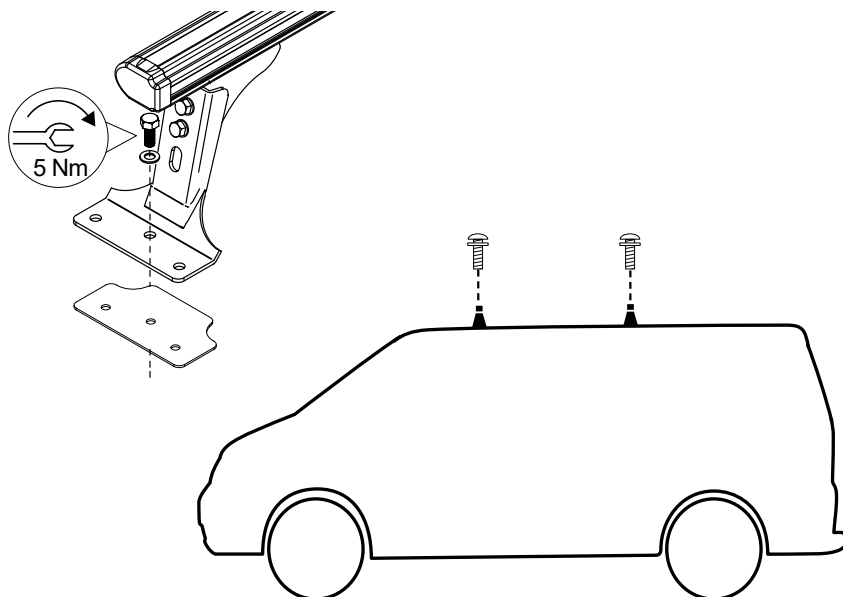

x 1 x 2 1x (810-018) 1x (805-030)	x 1 x 4 (817-563)	x 2 (824-021) 138 cm x 4 (813-062)	x 3 2x (012-151) 1x (012-152)

Código
Code
Code
Kode

924-502

Lv 7 2016 - r20

1

2

Opcional: Carril de techo
Optional: T-Track