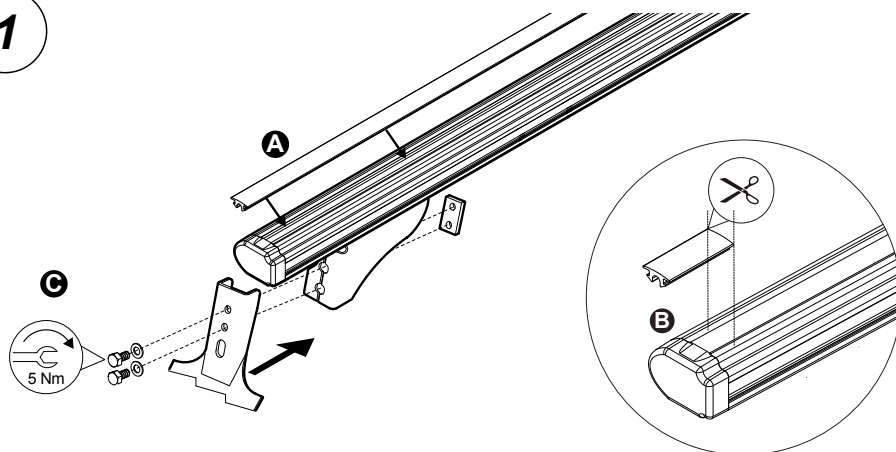

x 1 x 2 1x (810-018) 1x (805-030)	x 1 x 4 (817-563)	x 2 (824-021) 138 cm x 4 (813-062)	x 3 2x (012-151) 1x (012-152)

Código
Code
Code
Kode

924-502

Lv 7 2016 - r20

1

2

Opcional: Carril de techo
Optional: T-Track