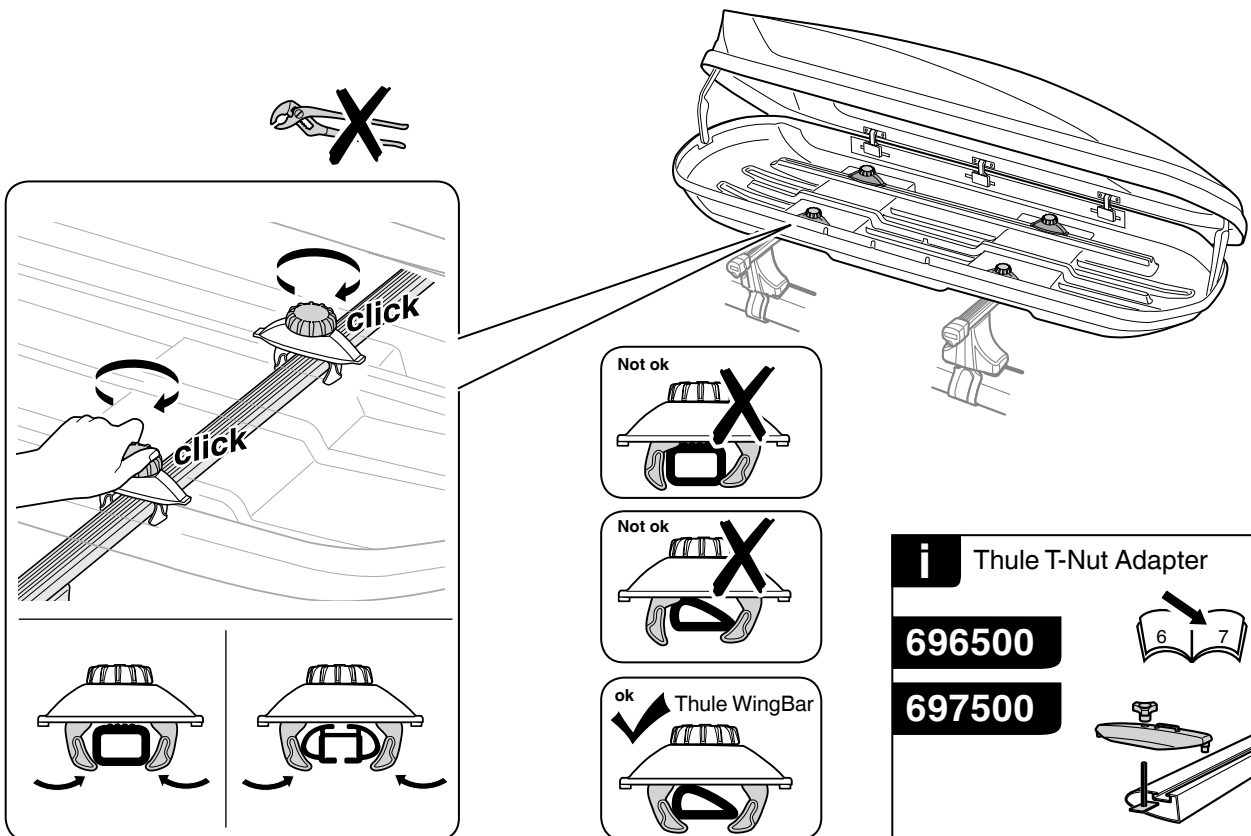

instructions

Motion

3

4

5

6

7

x3

8

9

Motion 200: 18 kg
Motion 600: 17 kg
Motion 800: 21 kg
Motion 900: 27 kg

Max 75 kg

THULE
SWEDEN
**ONE
KEY
SYSTEM**

544 (x4)
596 (x6)
588 (x8)
452 (x12)