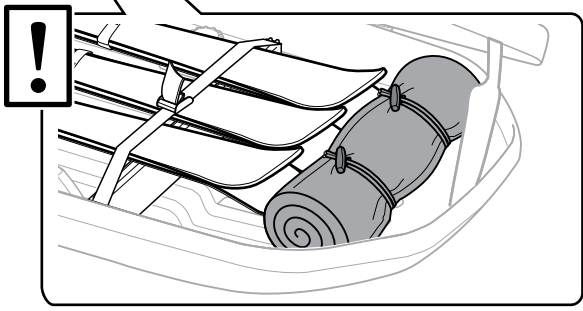

8

9

Motion 200: 18 kg
Motion 600: 17 kg
Motion 800: 21 kg
Motion 900: 27 kg

Max 75 kg

THULE
SWEDEN
**ONE
KEY
SYSTEM**

544 (x4)
596 (x6)
588 (x8)
452 (x12)