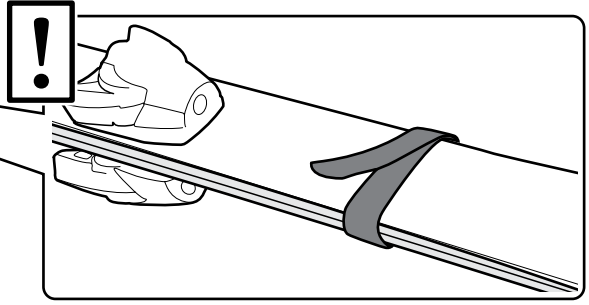

instructions

Motion

3

4

5

6

7

x3

8

9

Motion 200: 18 kg
Motion 600: 17 kg
Motion 800: 21 kg
Motion 900: 27 kg

Max 75 kg

THULE
SWEDEN
**ONE
KEY
SYSTEM**

544 (x4)
596 (x6)
588 (x8)
452 (x12)