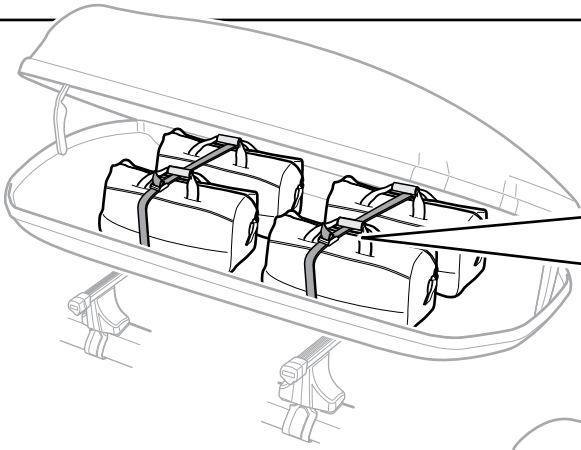

instructions

Motion

3

4

5

6

7

x3

8

9

Motion 200: 18 kg
Motion 600: 17 kg
Motion 800: 21 kg
Motion 900: 27 kg

Max 75 kg

THULE
SWEDEN
**ONE
KEY
SYSTEM**

544 (x4)
596 (x6)
588 (x8)
452 (x12)