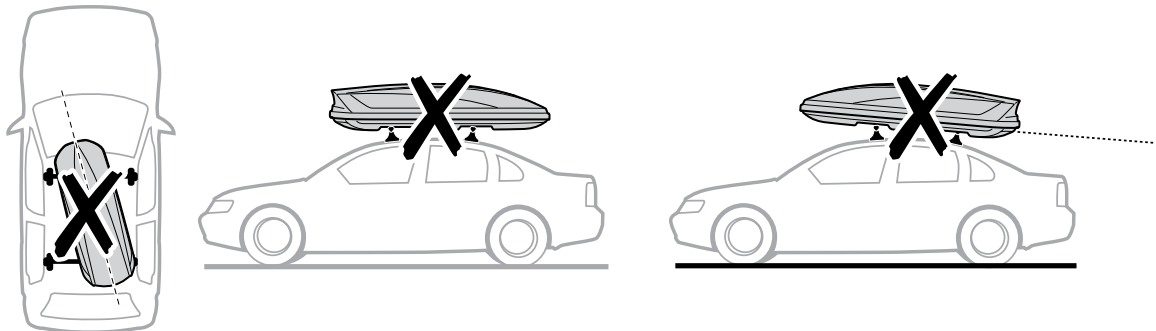

instructions

Motion

3

4

5

6

7

x3

8

9

Motion 200: 18 kg
Motion 600: 17 kg
Motion 800: 21 kg
Motion 900: 27 kg

Max 75 kg

THULE
SWEDEN
**ONE
KEY
SYSTEM**

544 (x4)
596 (x6)
588 (x8)
452 (x12)