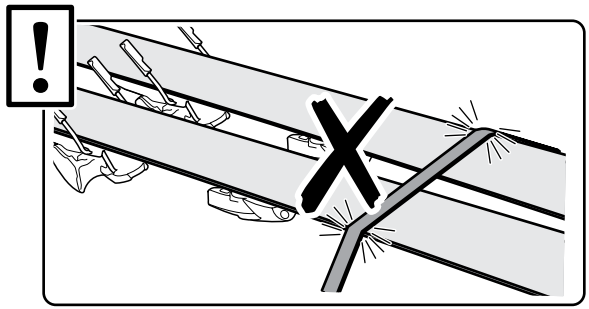

instructions

Motion

3

4

5

6

7

x3

8

9

Motion 200: 18 kg
Motion 600: 17 kg
Motion 800: 21 kg
Motion 900: 27 kg

Max 75 kg

THULE
SWEDEN
**ONE
KEY
SYSTEM**

544 (x4)
596 (x6)
588 (x8)
452 (x12)