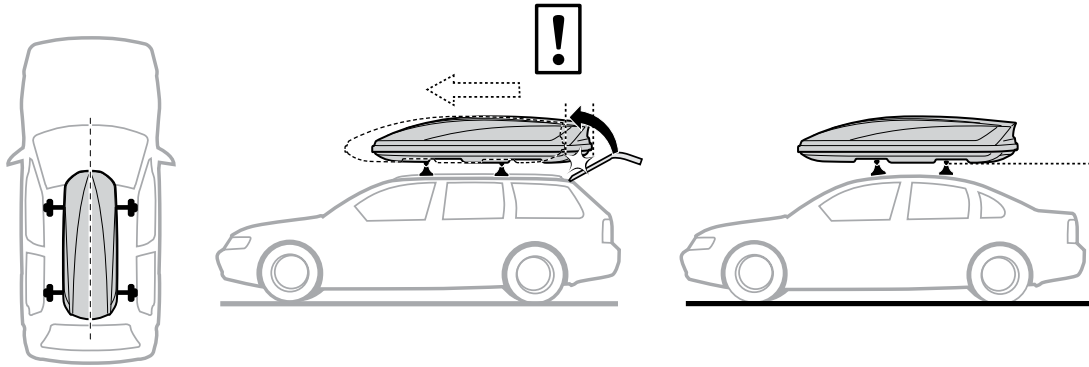

instructions

Motion

3

4

5

6

7

x3

8

9

Motion 200: 18 kg
Motion 600: 17 kg
Motion 800: 21 kg
Motion 900: 27 kg

Max 75 kg

THULE
SWEDEN
**ONE
KEY
SYSTEM**

544 (x4)
596 (x6)
588 (x8)
452 (x12)