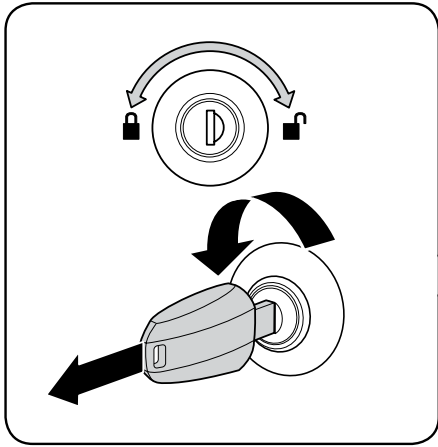

8

9

Motion 200: 18 kg
Motion 600: 17 kg
Motion 800: 21 kg
Motion 900: 27 kg

Max 75 kg

THULE
SWEDEN
**ONE
KEY
SYSTEM**

544 (x4)
596 (x6)
588 (x8)
452 (x12)