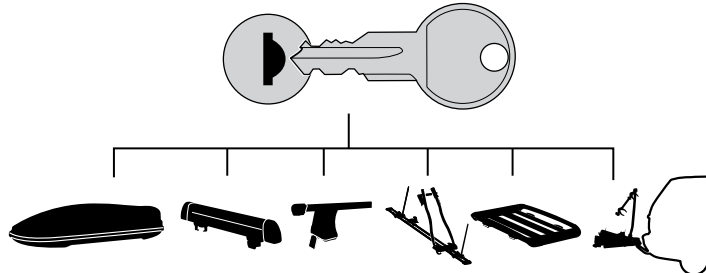

8

9

Motion 200: 18 kg
Motion 600: 17 kg
Motion 800: 21 kg
Motion 900: 27 kg

Max 75 kg

THULE
SWEDEN
**ONE
KEY
SYSTEM**

544 (x4)
596 (x6)
588 (x8)
452 (x12)