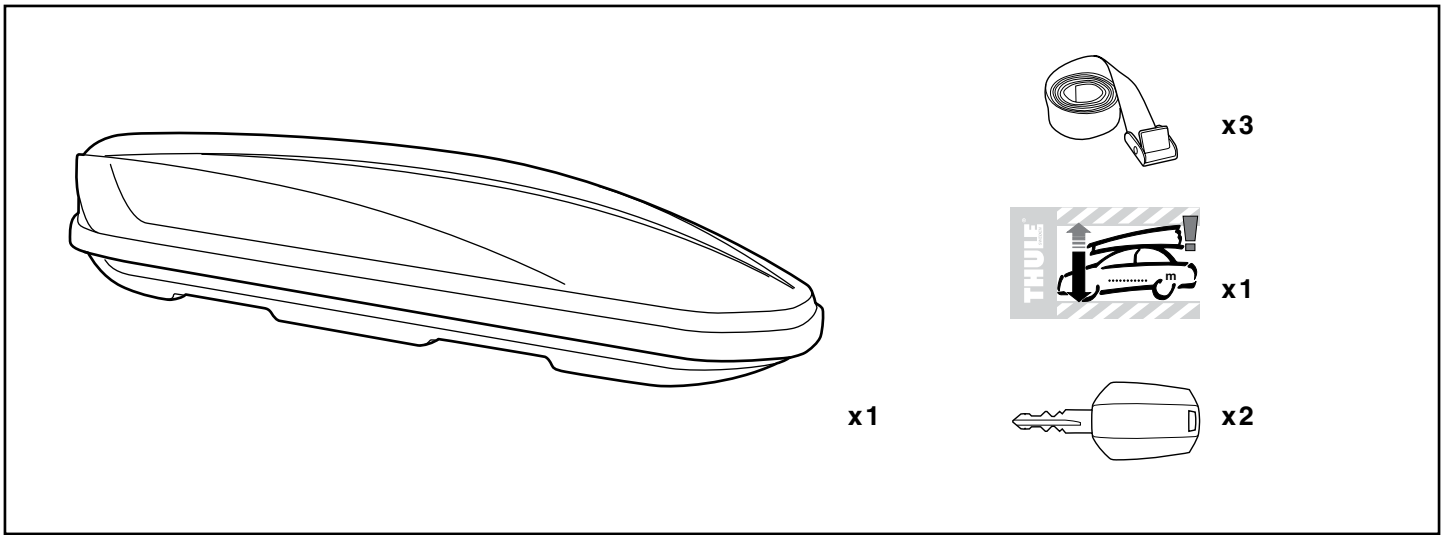

instructions

Motion

3

4

5

6

7

x3

8

9

Motion 200: 18 kg
Motion 600: 17 kg
Motion 800: 21 kg
Motion 900: 27 kg

Max 75 kg

THULE
SWEDEN
**ONE
KEY
SYSTEM**

544 (x4)
596 (x6)
588 (x8)
452 (x12)