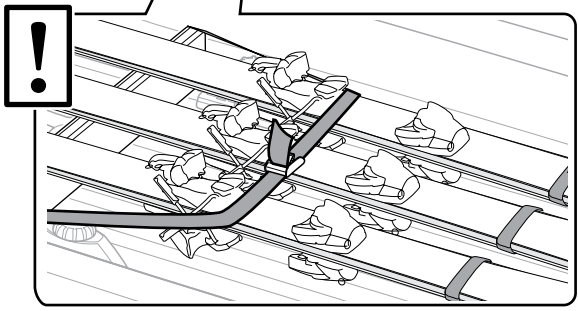

instructions

Motion

3

4

5

6

7

x3

8

9

Motion 200: 18 kg
Motion 600: 17 kg
Motion 800: 21 kg
Motion 900: 27 kg

Max 75 kg

THULE
SWEDEN
**ONE
KEY
SYSTEM**

544 (x4)
596 (x6)
588 (x8)
452 (x12)