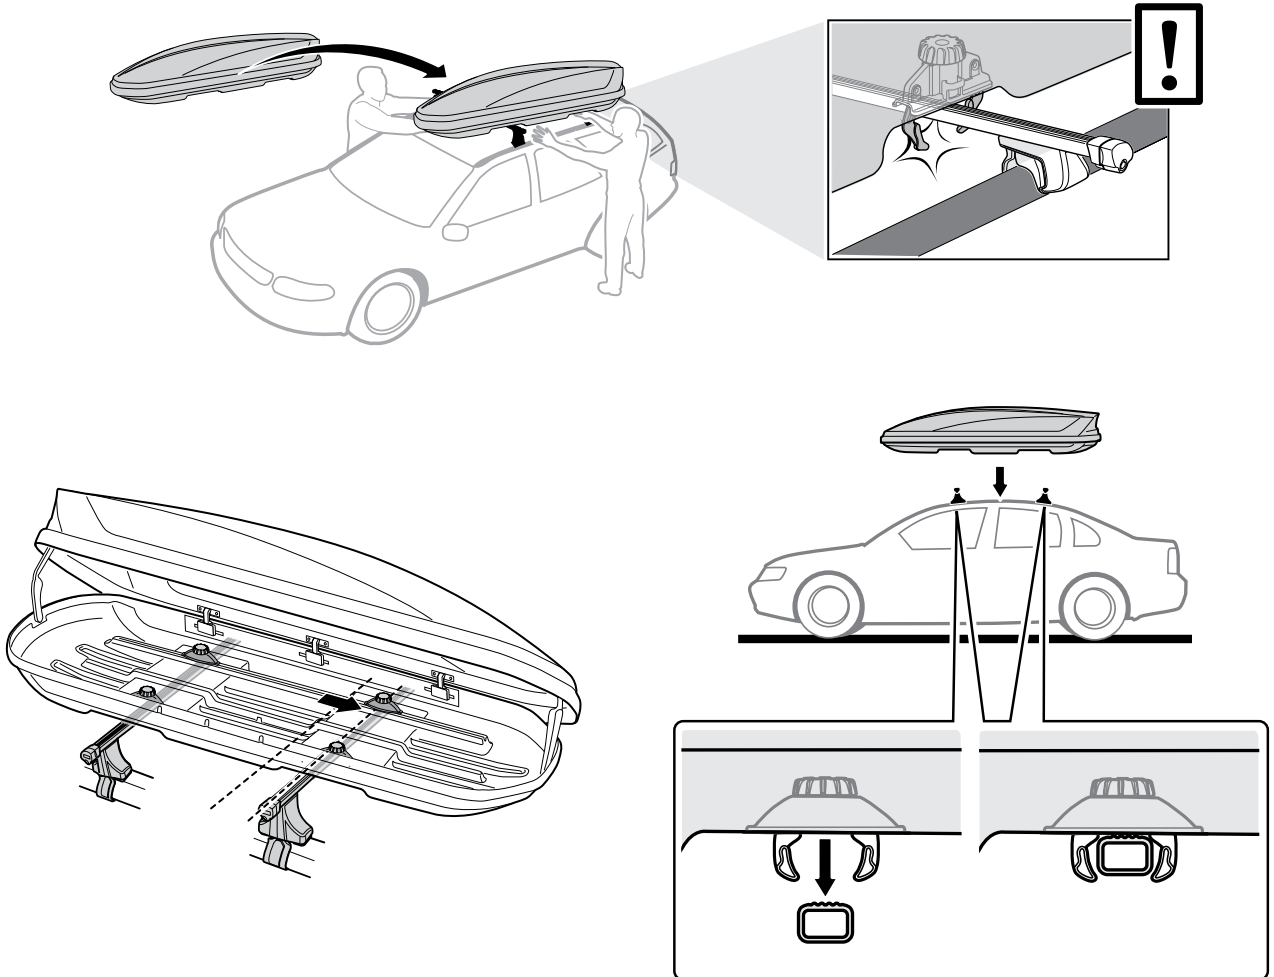

instructions

Motion

3

4

5

6

7

x3

8

9

Motion 200: 18 kg
Motion 600: 17 kg
Motion 800: 21 kg
Motion 900: 27 kg

Max 75 kg

THULE
SWEDEN
**ONE
KEY
SYSTEM**

544 (x4)
596 (x6)
588 (x8)
452 (x12)