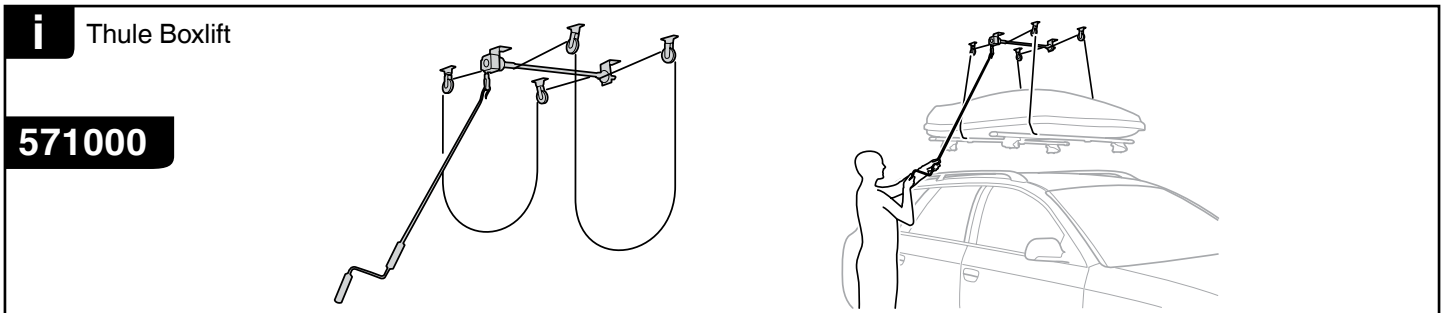

instructions

Motion

3

4

5

6

7

x3

8

9

Motion 200: 18 kg
Motion 600: 17 kg
Motion 800: 21 kg
Motion 900: 27 kg

Max 75 kg

THULE
SWEDEN
**ONE
KEY
SYSTEM**

544 (x4)
596 (x6)
588 (x8)
452 (x12)