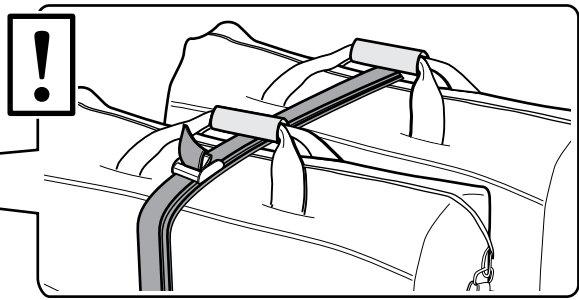

8

9

Motion 200: 18 kg
Motion 600: 17 kg
Motion 800: 21 kg
Motion 900: 27 kg

Max 75 kg

THULE
SWEDEN
**ONE
KEY
SYSTEM**

544 (x4)
596 (x6)
588 (x8)
452 (x12)