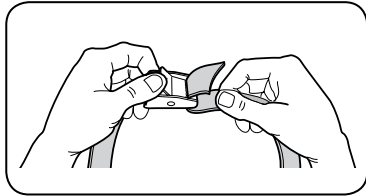

8

9

Motion 200: 18 kg
Motion 600: 17 kg
Motion 800: 21 kg
Motion 900: 27 kg

Max 75 kg

THULE
SWEDEN
**ONE
KEY
SYSTEM**

544 (x4)
596 (x6)
588 (x8)
452 (x12)