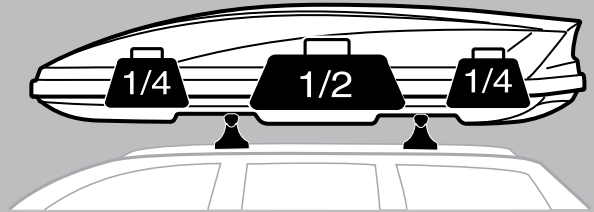

8

9

Motion 200: 18 kg
Motion 600: 17 kg
Motion 800: 21 kg
Motion 900: 27 kg

Max 75 kg

THULE
SWEDEN
**ONE
KEY
SYSTEM**

544 (x4)
596 (x6)
588 (x8)
452 (x12)