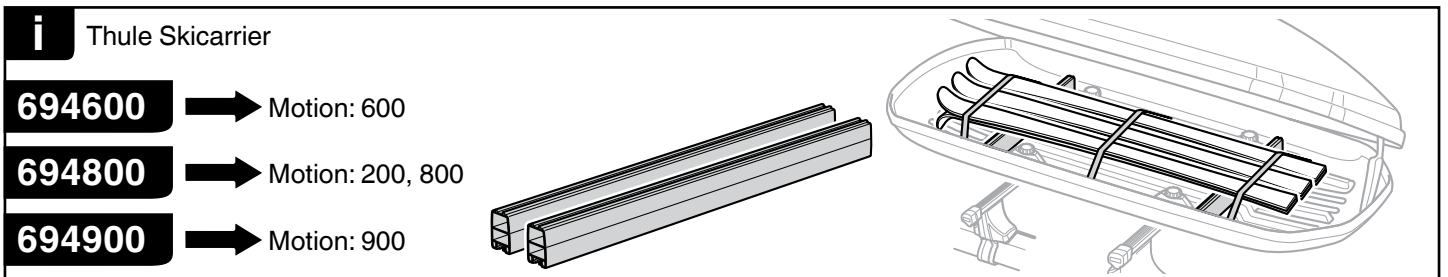

instructions

Motion

3

4

5

6

7

x3

8

9

Motion 200: 18 kg
Motion 600: 17 kg
Motion 800: 21 kg
Motion 900: 27 kg

Max 75 kg

THULE
SWEDEN
**ONE
KEY
SYSTEM**

544 (x4)
596 (x6)
588 (x8)
452 (x12)