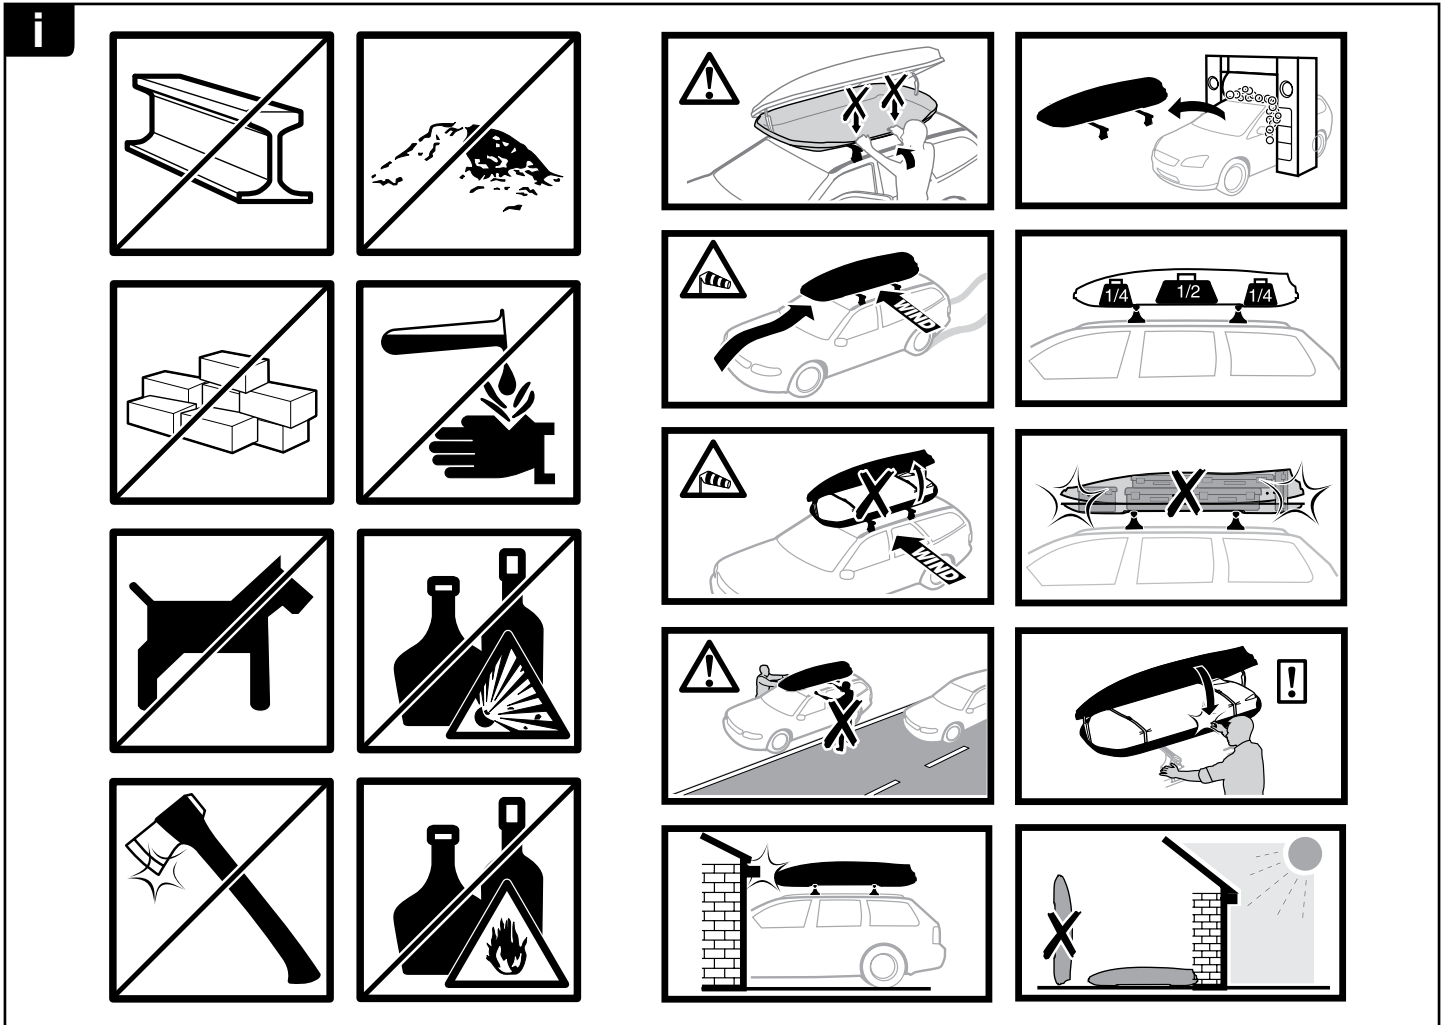

instructions

Motion

3

4

5

6

7

x3

8

9

Motion 200: 18 kg
Motion 600: 17 kg
Motion 800: 21 kg
Motion 900: 27 kg

Max 75 kg

THULE
SWEDEN
**ONE
KEY
SYSTEM**

544 (x4)
596 (x6)
588 (x8)
452 (x12)