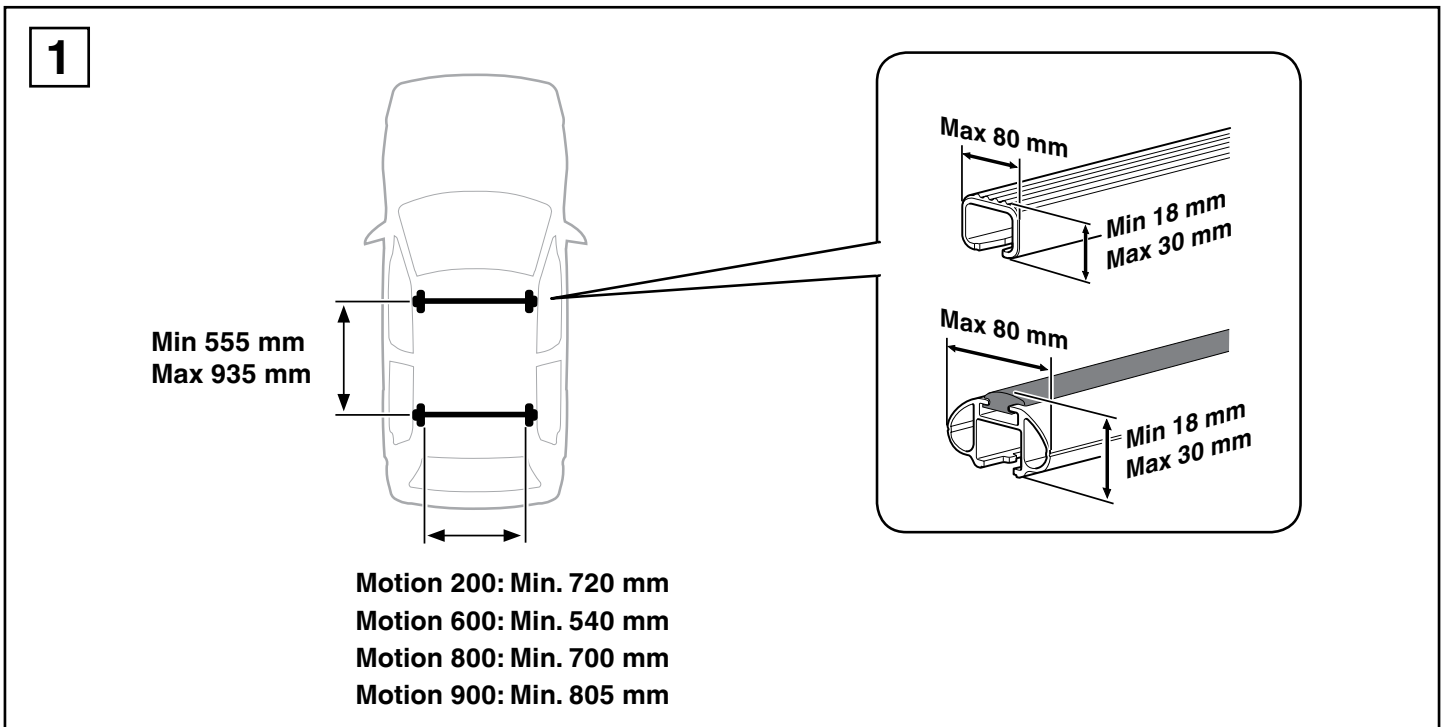

instructions

Motion

3

4

5

6

7

x3

8

9

Motion 200: 18 kg
Motion 600: 17 kg
Motion 800: 21 kg
Motion 900: 27 kg

Max 75 kg

THULE
SWEDEN
**ONE
KEY
SYSTEM**

544 (x4)
596 (x6)
588 (x8)
452 (x12)