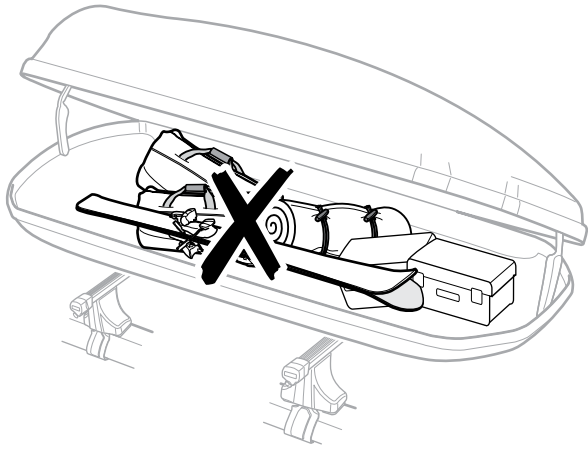

8

9

Motion 200: 18 kg
Motion 600: 17 kg
Motion 800: 21 kg
Motion 900: 27 kg

Max 75 kg

THULE
SWEDEN
**ONE
KEY
SYSTEM**

544 (x4)
596 (x6)
588 (x8)
452 (x12)