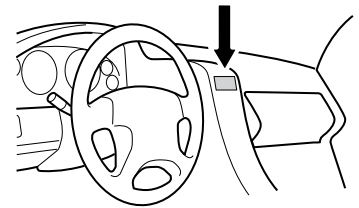

instructions

Motion

3

4

5

6

7

x3

8

9

Motion 200: 18 kg
Motion 600: 17 kg
Motion 800: 21 kg
Motion 900: 27 kg

Max 75 kg

THULE
SWEDEN
**ONE
KEY
SYSTEM**

544 (x4)
596 (x6)
588 (x8)
452 (x12)