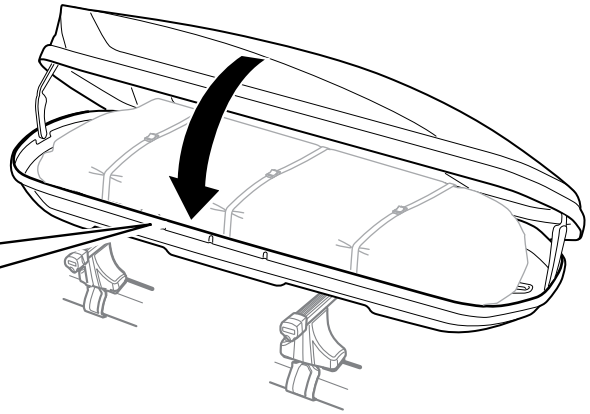

instructions

Motion

3

4

5

6

7

x3

8

9

Motion 200: 18 kg
Motion 600: 17 kg
Motion 800: 21 kg
Motion 900: 27 kg

Max 75 kg

THULE
SWEDEN
**ONE
KEY
SYSTEM**

544 (x4)
596 (x6)
588 (x8)
452 (x12)