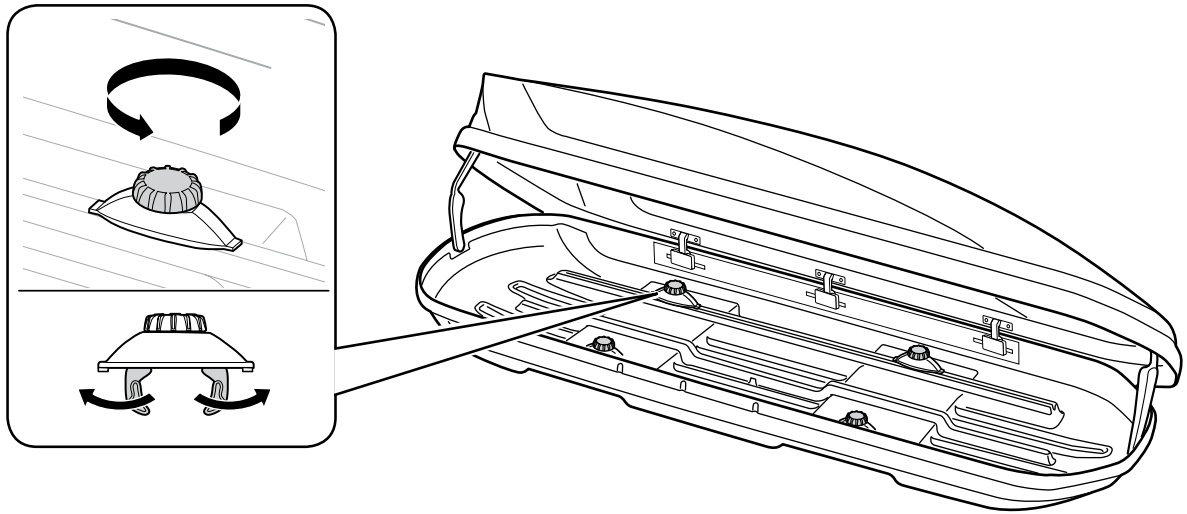

instructions

Motion

3

4

5

6

7

x3

8

9

Motion 200: 18 kg
Motion 600: 17 kg
Motion 800: 21 kg
Motion 900: 27 kg

Max 75 kg

THULE
SWEDEN
**ONE
KEY
SYSTEM**

544 (x4)
596 (x6)
588 (x8)
452 (x12)