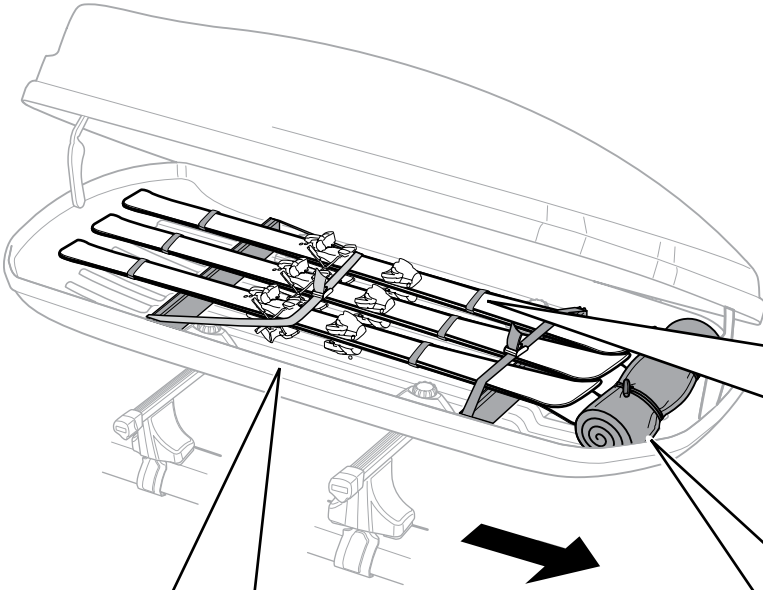

instructions

Motion

3

4

5

6

7

x3

8

9

Motion 200: 18 kg
Motion 600: 17 kg
Motion 800: 21 kg
Motion 900: 27 kg

Max 75 kg

THULE
SWEDEN
**ONE
KEY
SYSTEM**

544 (x4)
596 (x6)
588 (x8)
452 (x12)