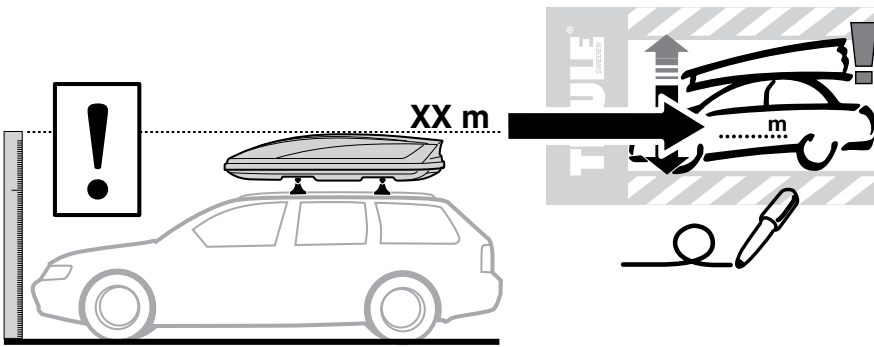

8

9

Motion 200: 18 kg
Motion 600: 17 kg
Motion 800: 21 kg
Motion 900: 27 kg

Max 75 kg

THULE
SWEDEN
**ONE
KEY
SYSTEM**

544 (x4)
596 (x6)
588 (x8)
452 (x12)